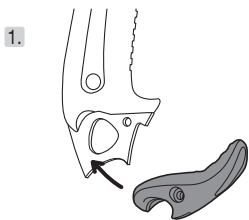

GRIPREST

Preparation
Préparation