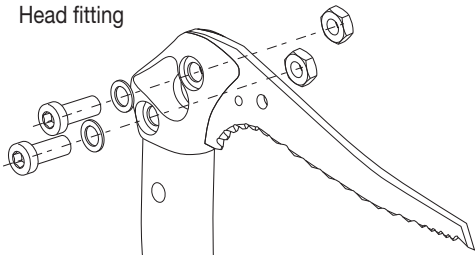

# QUARK

CE 0082 UIAA

**(EN) Technical ice axes**  
**(FR) Piolet traction**

 **550 g**

**50 cm**

**150 daN**  
maximum

## Head fitting