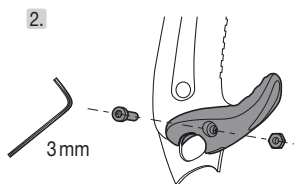

GRIPREST

Preparation
Préparation