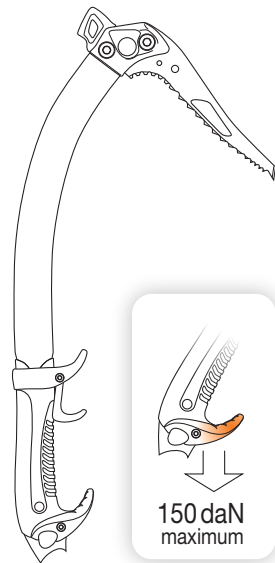

# QUARK

CE 0082 UIAA

**(EN) Technical ice axes**  
**(FR) Piolet traction**

 **550 g**

**50 cm**

**150 daN**  
maximum