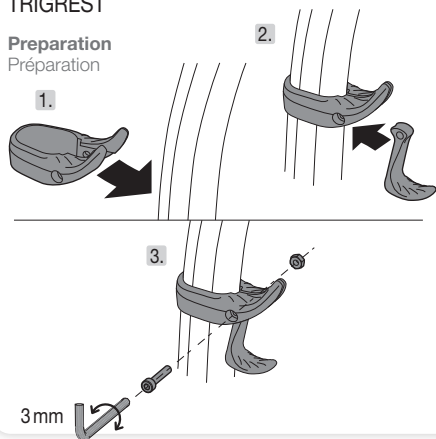

# QUARK

CE 0082 UIAA

**(EN) Technical ice axes**  
**(FR) Piolet traction**

 **550 g**

**50 cm**

**150 daN**  
maximum

## Head fitting

## GRIPREST

Preparation  
Préparation

## TRIGREST

Preparation  
Préparation

Positioning  
Positionnement