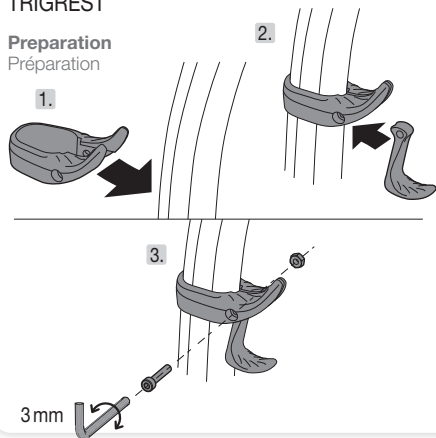

TRIGREST

Preparation
Préparation