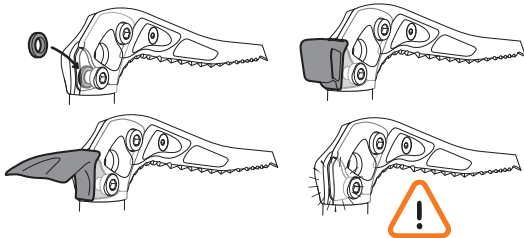

# QUARK

CE 0082 UIAA

**(EN) Technical ice axes**  
**(FR) Piolet traction**

 **550 g**

**50 cm**

**150 daN**  
maximum

## Head fitting