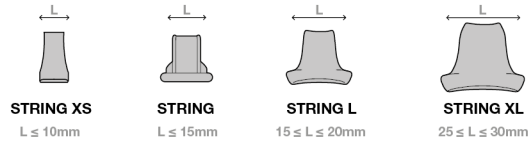

STRING

(EN) Anti-abrasion protection and holding the carabiner
(FR) Protection de la sangle et blocage du mousqueton

STRING XS

STRING

Precaution
Précaution

PETZL
ZI Cidlex 105A
38920 Crozles
France
PETZL.COM