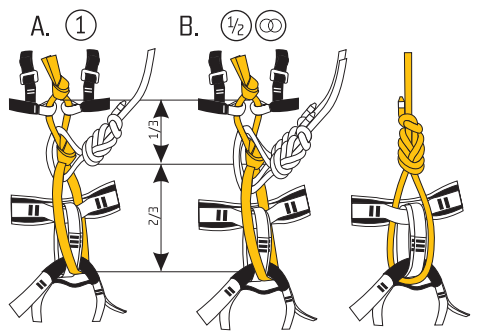

**SINGING ROCK  
TRACEABILITY LABEL**

**ETIKETA  
SLEDOVATELNOSTI**

- |  |  |  |   |   |   |
|--|--|--|---|---|---|
| 1 (EN) unique No.<br>(CZ) jedinečné číslo<br>(DE) Eindeutige Nummer<br>(FR) Numéro unique<br>(ES) Número único | 2 (EN) batch No.<br>(CZ) výrobní číslo<br>(DE) Chargennummer<br>(FR) Numéro de lot de fabrication<br>(ES) No. de serie | 3 (EN) month / year of manufacture<br>(CZ) měsíc / rok výroby<br>(DE) Produktionsmonat / Jahr<br>(FR) mois / années de fabrication<br>(ES) mes / año de producción | 4 (EN) model<br>(CZ) vzor<br>(DE) Modell<br>(FR) le modèle<br>(ES) modelo | 5 (EN) size<br>(CZ) velikost<br>(DE) Größe<br>(FR) taille<br>(ES) talla | 6 (EN) sit harness<br>(CZ) sedací úvazek<br>(DE) Sitzgurt<br>(FR) Harnais cuissard<br>(ES) arnés de cintura |
|--|--|--|---|---|---|

1	2	3
4	001/9999/10/16	
5	00ME	
6	SIZE: L/XL	
	TYPE C	

Reading and understanding instruction for use are required to use this product!  
Bez důkladného prečtenia a pochopenia návodu k použitiu nepoužívajte tento výrobok!

**3** 3 years guarantee  
3 roky záruka

Size	S/M/L	XL
A [cm]	67 - 95	90 - 120
A [in]	26 - 37	35 - 47
B [cm]	48 - 66	56 - 72
B [in]	19 - 26	21 - 28
m [g]	560	590

EN 12277, type C

Directive / směrnice  
PSA 89/686/EEC  
Naf. vlády 21/2003 Sb.  
Certified by / certifikoval  
VVUU, a.s. Ostrava-Radvanice  
Pikartská 1337/7, CR  
EC OMS of production inspected by /  
ES SRJ výroby prověřuje  
VVUU, a.s. Ostrava-Radvanice  
Pikartská 1337/7, CR

**singing  
rock**

**dome**  
climber's sit harness

horolezecký sedací úvazek • Klettersitzgurt • harnais cuissard d'escalade  
• imbracatura bassa • arnés de cintura para escalada • cintura sottogamba  
de scalata • zitharnas voor de klimmer • sidde-udnytte ben d'escalade •  
käyttää hyväksi • housunlahje d'escalade • klimzigtordel • uprazaz biodrowa  
• αναρχιητική ζωνη μεδης