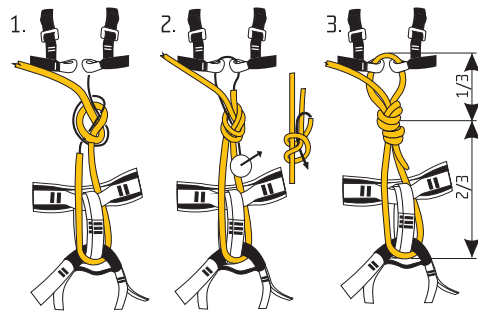

**SINGING ROCK  
TRACEABILITY LABEL**

**ETIKETA  
SLEDOVATELNOSTI**

- |  |  |  |   |   |   |
|--|--|--|---|---|---|
| 1 (EN) unique No.<br>(CZ) jedinečné číslo<br>(DE) Eindeutige Nummer<br>(FR) Numéro unique<br>(ES) Número único | 2 (EN) batch No.<br>(CZ) výrobní číslo<br>(DE) Chargennummer<br>(FR) Numéro de lot de fabrication<br>(ES) No. de serie | 3 (EN) month / year of manufacture<br>(CZ) měsíc / rok výroby<br>(DE) Produktionsmonat / Jahr<br>(FR) mois / années de fabrication<br>(ES) mes / año de producción | 4 (EN) model<br>(CZ) vzor<br>(DE) Modell<br>(FR) le modèle<br>(ES) modelo | 5 (EN) size<br>(CZ) velikost<br>(DE) Größe<br>(FR) taille<br>(ES) talla | 6 (EN) sit harness<br>(CZ) sedací úvazek<br>(DE) Sitzgurt<br>(FR) Harnais cuissard<br>(ES) arnés de cintura |
|--|--|--|---|---|---|

1	2	3
4	001/9999/10/16	
5	00ME	
6	SIZE: L/XL	
	TYPE C	

Reading and understanding instruction for use are required to use this product!  
Bez důkladného prečtenia a pochopenia návodu k použitiu nepoužívajte tento výrobok!

**3** 3 years guarantee  
3 roky záruka

Size	S/M/L	XL
A [cm]	67 - 95	90 - 120
A [in]	26 - 37	35 - 47
B [cm]	48 - 66	56 - 72
B [in]	19 - 26	21 - 28
m [g]	560	590

EN 12277, type C

Directive / směrnice  
PSA 89/686/EEC  
Naf. vlády 21/2003 Sb.  
Certified by / certifikoval  
VVUU, a.s. Ostrava-Radvanice  
Pikartská 1337/7, CR  
EC OMS of production inspected by /  
ES SRJ výroby prověřuje  
VVUU, a.s. Ostrava-Radvanice  
Pikartská 1337/7, CR

**singing  
rock**

**dome**  
climber's sit harness

horolezecký sedací úvazek • Klettersitzgurt • harnais cuissard d'escalade  
• imbracatura bassa • arnés de cintura para escalada • cintura sottogamba  
de scalata • zitharnas voor de klimmer • sidde-udnytte ben d'escalade •  
käyttää hyväksi • housunlahje d'escalade • klimzigtordel • uprazaz biodrowa  
• αναρχιητική ζωνη μεδης