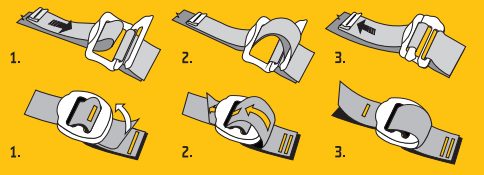

**SINGING ROCK  
TRACEABILITY LABEL**

**ETIKETA  
SLEDOVATELNOSTI**

- |  |  |  |   |   |   |
|--|--|--|---|---|---|
| 1 (EN) unique No.<br>(CZ) jedinečné číslo<br>(DE) Eindeutige Nummer<br>(FR) Numéro unique<br>(ES) Número único | 2 (EN) batch No.<br>(CZ) výrobní číslo<br>(DE) Chargennummer<br>(FR) Numéro de lot de fabrication<br>(ES) No. de serie | 3 (EN) month / year of manufacture<br>(CZ) měsíc / rok výroby<br>(DE) Produktionsmonat / Jahr<br>(FR) mois / années de fabrication<br>(ES) mes / año de producción | 4 (EN) model<br>(CZ) vzor<br>(DE) Modell<br>(FR) le modèle<br>(ES) modelo | 5 (EN) size<br>(CZ) velikost<br>(DE) Größe<br>(FR) taille<br>(ES) talla | 6 (EN) sit harness<br>(CZ) sedací úvazek<br>(DE) Sitzgurt<br>(FR) Harnais cuissard<br>(ES) arnés de cintura |
|--|--|--|---|---|---|

1	2	3
4	001/9999/10/16	
5	00ME	
6	SIZE: L/XL	
	TYPE C	

Reading and understanding instruction for use are required to use this product!  
Bez důkladného prečtenia a pochopenia návodu k použitiu nepoužívajte tento výrobok!

**3** 3 years guarantee  
3 roky záruka

Size	S/M/L	XL
A [cm]	67 - 95	90 - 120
A [in]	26 - 37	35 - 47
B [cm]	48 - 66	56 - 72
B [in]	19 - 26	21 - 28
m [g]	560	590

EN 12277, type C

Directive / směrnice  
PSA 89/686/EEC  
Naf. vlády 21/2003 Sb.  
Certified by / certifikoval  
VVUU, a.s. Ostrava-Radvanice  
Pikartská 1337/7, CR  
EC OMS of production inspected by /  
ES SRJ výroby prověřuje  
VVUU, a.s. Ostrava-Radvanice  
Pikartská 1337/7, CR