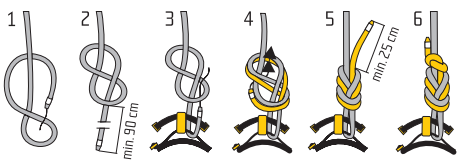

**SINGING ROCK
TRACEABILITY LABEL**

**ETIKETA
SLEDOVATELNOSTI**

1 2 3
4 001/9999/10/16
5 DOME
6 SIZE: L/XL
TYPE C