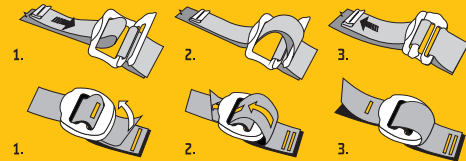

**SINGING ROCK
TRACEABILITY LABEL**

**ETIKETA
SLEDOVATELNOSTI**

1 2 3
4 001/9999/10/16
5 DOME
6 SIZE: L/XL
TYPE C