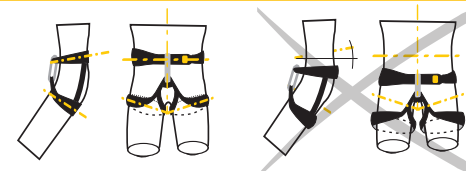

**SINGING ROCK
TRACEABILITY LABEL**

**ETIKETA
SLEDOVATELNOSTI**

1 2 3
4 001/9999/10/16
5 DOME
6 SIZE: L/XL
TYPE C