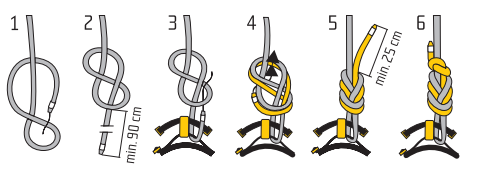

**SINGING ROCK  
TRACEABILITY LABEL**

**ETIKETA  
SLEDOVATELNOSTI**

- |  |  |  |   |   |   |
|--|--|--|---|---|---|
| 1 (EN) unique No.<br>(CZ) jedinečné číslo<br>(DE) Eindeutige Nummer<br>(FR) Numéro unique<br>(ES) Número único | 2 (EN) batch No.<br>(CZ) výrobní číslo<br>(DE) Chargennummer<br>(FR) Numéro de lot de fabrication<br>(ES) No. de serie | 3 (EN) month / year of manufacture<br>(CZ) měsíc / rok výroby<br>(DE) Produktionsmonat / Jahr<br>(FR) mois / années de fabrication<br>(ES) mes / año de producción | 4 (EN) model<br>(CZ) vzor<br>(DE) Modell<br>(FR) le modèle<br>(ES) modelo | 5 (EN) size<br>(CZ) velikost<br>(DE) Größe<br>(FR) taille<br>(ES) talla | 6 (EN) sit harness<br>(CZ) sedací úvazek<br>(DE) Sitzgurt<br>(FR) Harnais cuissard<br>(ES) arnés de cintura |
|--|--|--|---|---|---|

1	2	3
4	001/9999/10/16	
5	00ME	
6	SIZE: L/XL	
	TYPE C	

Reading and understanding instruction for use are required to use this product!  
Bez důkladného prečtenia a pochopenia návodu k použitiu nepoužívajte tento výrobok!

**3** 3 years guarantee  
3 roky záruka

Size	S/M/L	XL
A [cm]	67 - 95	90 - 120
A [in]	26 - 37	35 - 47
B [cm]	48 - 66	56 - 72
B [in]	19 - 26	21 - 28
m [g]	560	590

EN 12277, type C

Directive / směrnice  
PSA 89/686/EEC  
Naf. vlády 21/2003 Sb.  
Certified by / certifikoval  
VVUU, a.s. Ostrava-Radvanice  
Pikartská 1337/7, CR  
EC OMS of production inspected by /  
ES SRJ výroby prověřuje  
VVUU, a.s. Ostrava-Radvanice  
Pikartská 1337/7, CR