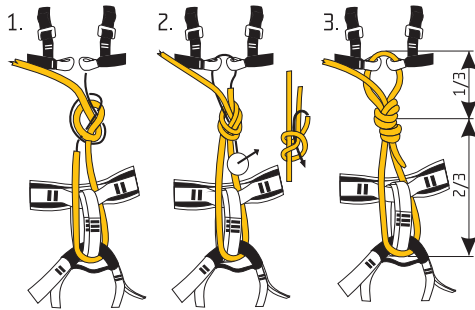

**SINGING ROCK
TRACEABILITY LABEL**

**ETIKETA
SLEDOVATELNOSTI**

1 2 3
4 001/9999/10/16
5 DOME
6 SIZE: L/XL
TYPE C