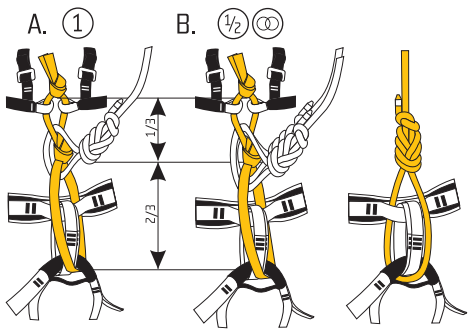

**SINGING ROCK
TRACEABILITY LABEL**

**ETIKETA
SLEDOVATELNOSTI**

1 2 3
4 001/9999/10/16
5 DOME
6 SIZE: L/XL
TYPE C