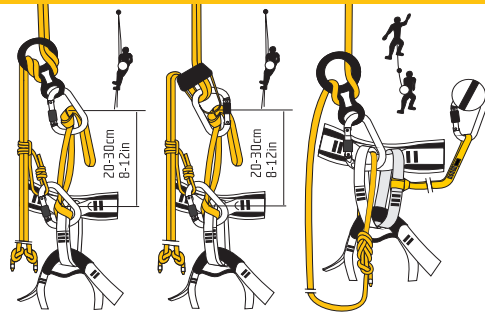

**SINGING ROCK
TRACEABILITY LABEL**

**ETIKETA
SLEDOVATELNOSTI**

1 2 3
4 001/9999/10/16
5 DOME
6 SIZE: L/XL
TYPE C