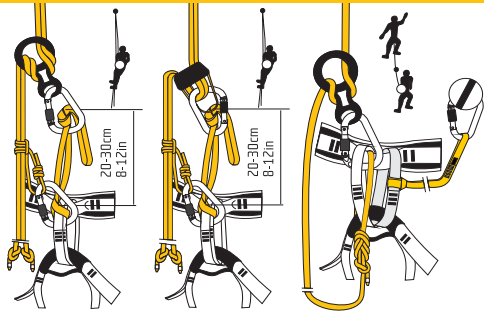

**SINGING ROCK  
TRACEABILITY LABEL**

**ETIKETA  
SLEDOVATELNOSTI**

- |  |  |  |   |   |   |
|--|--|--|---|---|---|
| 1 (EN) unique No.<br>(CZ) jedinečné číslo<br>(DE) Eindeutige Nummer<br>(FR) Numéro unique<br>(ES) Número único | 2 (EN) batch No.<br>(CZ) výrobní číslo<br>(DE) Chargennummer<br>(FR) Numéro de lot de fabrication<br>(ES) No. de serie | 3 (EN) month / year of manufacture<br>(CZ) měsíc / rok výroby<br>(DE) Produktionsmonat / Jahr<br>(FR) mois / années de fabrication<br>(ES) mes / año de producción | 4 (EN) model<br>(CZ) vzor<br>(DE) Modell<br>(FR) le modèle<br>(ES) modelo | 5 (EN) size<br>(CZ) velikost<br>(DE) Größe<br>(FR) taille<br>(ES) talla | 6 (EN) sit harness<br>(CZ) sedací úvazek<br>(DE) Sitzgurt<br>(FR) Harnais cuissard<br>(ES) arnés de cintura |
|--|--|--|---|---|---|

1	2	3
4	001/9999/10/16	
5	00ME	
6	SIZE: L/XL	
	TYPE C	

Reading and understanding instruction for use are required to use this product!  
Bez důkladného prečtenia a pochopenia návodu k použitiu nepoužívajte tento výrobok!

**3** 3 years guarantee  
3 roky záruka

Size	S/M/L	XL
A [cm]	67 - 95	90 - 120
A [in]	26 - 37	35 - 47
B [cm]	48 - 66	56 - 72
B [in]	19 - 26	21 - 28
m [g]	560	590

EN 12277, type C

Directive / směrnice  
PSA 89/686/EEC  
Naf. vlády 21/2003 Sb.  
Certified by / certifikoval  
VVUU, a.s. Ostrava-Radvanice  
Pikartská 1337/7, CR  
EC OMS of production inspected by /  
ES SRJ výroby prověřuje  
VVUU, a.s. Ostrava-Radvanice  
Pikartská 1337/7, CR

**singing  
rock**

**dome**  
climber's sit harness

horolezecký sedací úvazek • Klettersitzgurt • harnais cuissard d'escalade  
• imbracatura bassa • arnés de cintura para escalada • cintura sottogamba  
de scalata • zitharnas voor de klimmer • sidde-udnytte ben d'escalade •  
käyttää hyväksi • housunlahje d'escalade • klimzigtordel • uprazaz biodrowa  
• αναρχιητική ζωνη μεδης