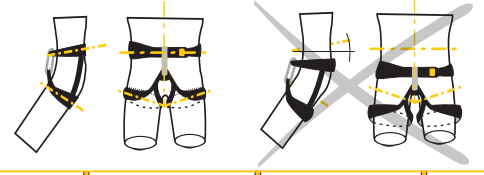

**SINGING ROCK  
TRACEABILITY LABEL**

**ETIKETA  
SLEDOVATELNOSTI**

- |  |  |  |   |   |   |
|--|--|--|---|---|---|
| 1 (EN) unique No.<br>(CZ) jedinečné číslo<br>(DE) Eindeutige Nummer<br>(FR) Numéro unique<br>(ES) Número único | 2 (EN) batch No.<br>(CZ) výrobní číslo<br>(DE) Chargennummer<br>(FR) Numéro de lot de fabrication<br>(ES) No. de serie | 3 (EN) month / year of manufacture<br>(CZ) měsíc / rok výroby<br>(DE) Produktionsmonat / Jahr<br>(FR) mois / années de fabrication<br>(ES) mes / año de producción | 4 (EN) model<br>(CZ) vzor<br>(DE) Modell<br>(FR) le modèle<br>(ES) modelo | 5 (EN) size<br>(CZ) velikost<br>(DE) Größe<br>(FR) taille<br>(ES) talla | 6 (EN) sit harness<br>(CZ) sedací úvazek<br>(DE) Sitzgurt<br>(FR) Harnais cuissard<br>(ES) arnés de cintura |
|--|--|--|---|---|---|

1	2	3
4	001/9999/10/16	
5	00ME	
6	SIZE: L/XL	
	TYPE C	

Reading and understanding instruction for use are required to use this product!  
Bez důkladného prečtenia a pochopenia návodu k použitiu nepoužívajte tento výrobok!

**3** 3 years guarantee  
3 roky záruka

Size	S/M/L	XL
A [cm]	67 - 95	90 - 120
A [in]	26 - 37	35 - 47
B [cm]	48 - 66	56 - 72
B [in]	19 - 26	21 - 28
m [g]	560	590

EN 12277, type C

Directive / směrnice  
PSA 89/686/EEC  
Naf. vlády 21/2003 Sb.  
Certified by / certifikoval  
VVUU, a.s. Ostrava-Radvanice  
Pikartská 1337/7, CR  
EC OMS of production inspected by /  
ES SRJ výroby prověřuje  
VVUU, a.s. Ostrava-Radvanice  
Pikartská 1337/7, CR