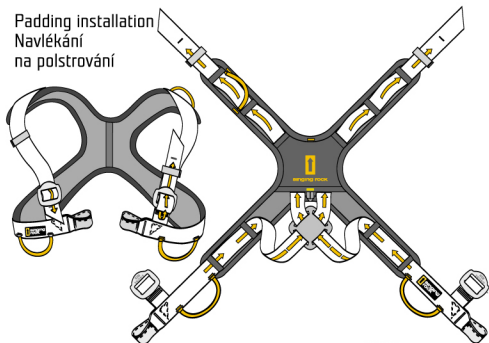

**SINGING ROCK
TRACEABILITY LABEL**

**ETIKETA
SLEDOVATELNOSTI**

SIZE	UNIVERSAL
C [cm]	75 - 110
C [in]	30 - 43
m [g]	435 Aladin Plus
m [g]	195 Aladin Padding

**Padding installation
Navlékání
na polstrování**