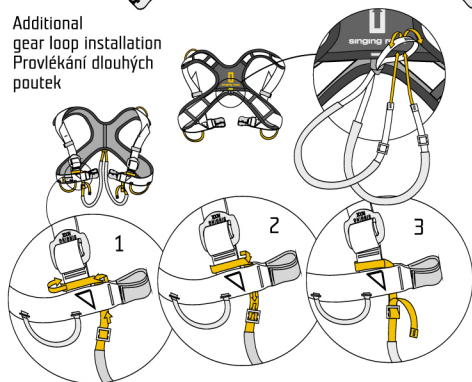

**Additional
gear loop installation
Provlékání dlouhých
poutek**